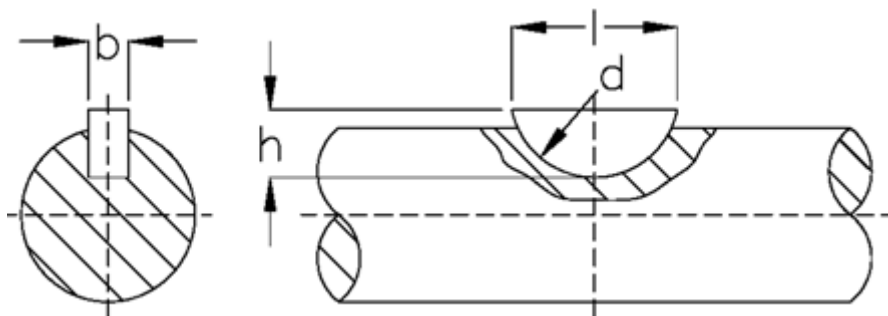

Varenummer: 09010220

Beskrivelse: KLEE Skivefeder 2x2,6 DIN 6888

Mål

$b = 2.0$

$d = 7$

$h = 2.6$

$l = 6.76$